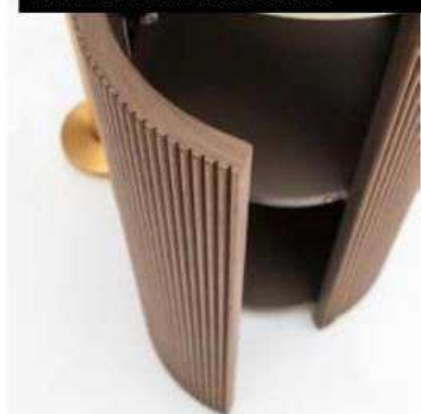

Quine

TENDENZE

DETTAGLIO DEL LAVABO MATE

PANORAMICA DEL LAVABO MATE di Alessandro Paoelli

Lavabo freestanding in ceramica

Disegnati da Alessandro Paoelli per Axa, i lavabi in ceramica **Mate** si arricchiscono di una nuova versione freestanding per il modello tondo da appoggio (Ø 40 cm). I lavabi *Mate freestanding* hanno forme essenziali e un'ampia gamma cromatica, che spazia dal bianco lucido al color Sahara opaco, con alcune tonalità ricche e sature, come petrolio, terra, tramonto e lago, particolarmente adatti per l'interior design contemporaneo. Il lavabo è completato da un mobile da appoggio coordinato, disponibile nelle finiture quercia o noce americana oltre che in diversi colori laccati, opachi o lucidi, coordinati ai colori del lavabo.

www.axaceramica.it

Il marmo scultoreo

Mercy, un lavabo scultoreo progettato da Christophe Pillet per Kreoo, è un cilindro ricavato da un unico blocco di marmo, che offre una superficie continua da modellare con *texture* a diverse profondità. Lo sviluppo decorativo curato da Christophe Pillet immagina un intreccio di forme ricco ed elaborato, con foglie, piante, rami e fiori, che esprimono la complessità del lavoro artigianale. La parte cesellata è completata nella parte superiore da un anello con finitura opaca, che prosegue all'interno con una forma concava, mentre lo scarico a filo è scavato nel marmo. *Emperador Light*, *Olive Grey*, *Bianco Carrara* e *Bianco del Re* sono le quattro proposte materiche con cui personalizzare la collezione.