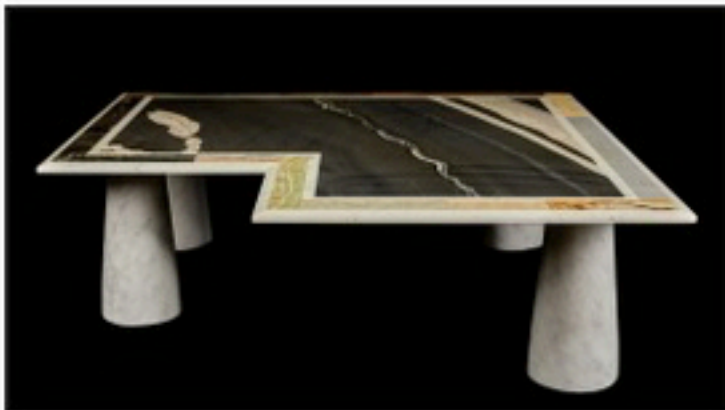

Il coffee table **Tempo** disegnato da Beatrice Marelli per Atelier Plus Montecarlo. Un mix di marmi pregiati posti uno accanto all'altro in una cornice che, divisa in sezioni, rappresentano i mesi e i periodi annuali. atelierplusmontecarlo.com

Kreoo declina la bellezza del marmo verde anche nelle collezioni living. Qui **Arcalco**, tavolo disegnato da Enzo Berté, con gambe cilindriche in diverse tipologie di marmo, finiture metalliche e top rettangolare a contrasto. kreoo.com