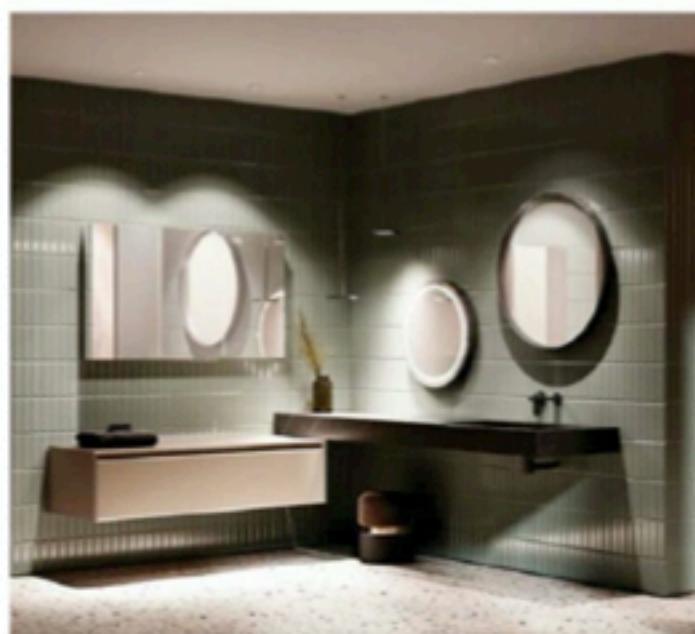

Bowl N°9

ENZO BERTI / KREOO

Todos son rectangulares y con los ángulos redondeados, pero no hay ninguno igual. Cada lavabo de la colección Nabhi, de sobreencimera, tallado en un solo bloque de piedra natural, tiene su propia idiosincrasia: vetas, poros, intrusiones minerales e irregularidades los hacen únicos y singulares. Además, la italiana ofrece su famoso acabado mate (excepto en los ónices) que le da un plus de exquisitez. kreoo.com

Diamond

DECOSAN

Decosan presenta su nueva colección de muebles de baño Diamond con varios rasgos exclusivos: el tirador en inglete que reproduce la talla de un diamante, la veta continua de la madera en toda la longitud del mueble, aditivos endurecedores para los colores lacados y la fabricación con tableros encolados entre sí sin herrajes visibles. Abajo, encimera de piedra natural en ángulo con módulo de un cajón con encimera lacada. decosan.com

MindSet

BRABANTIA

Discreto, servicial y atractivo, así es el mayordomo de aseo con escobilla y portarrollos MindSet, de Brabantia. Hecho de metal reciclable, con un revestimiento mineral texturizado y resistente a la corrosión, es perfecto para sostener el móvil u otros objetos. La colección incluye otros artículos para el baño, como un dispensador de papel higiénico, recipientes, un espejo o una jabonera. Un pequeño accesorio (de discreto encanto) puede cambiar el ambiente de toda una habitación, aseguran desde la marca. brabantia.com