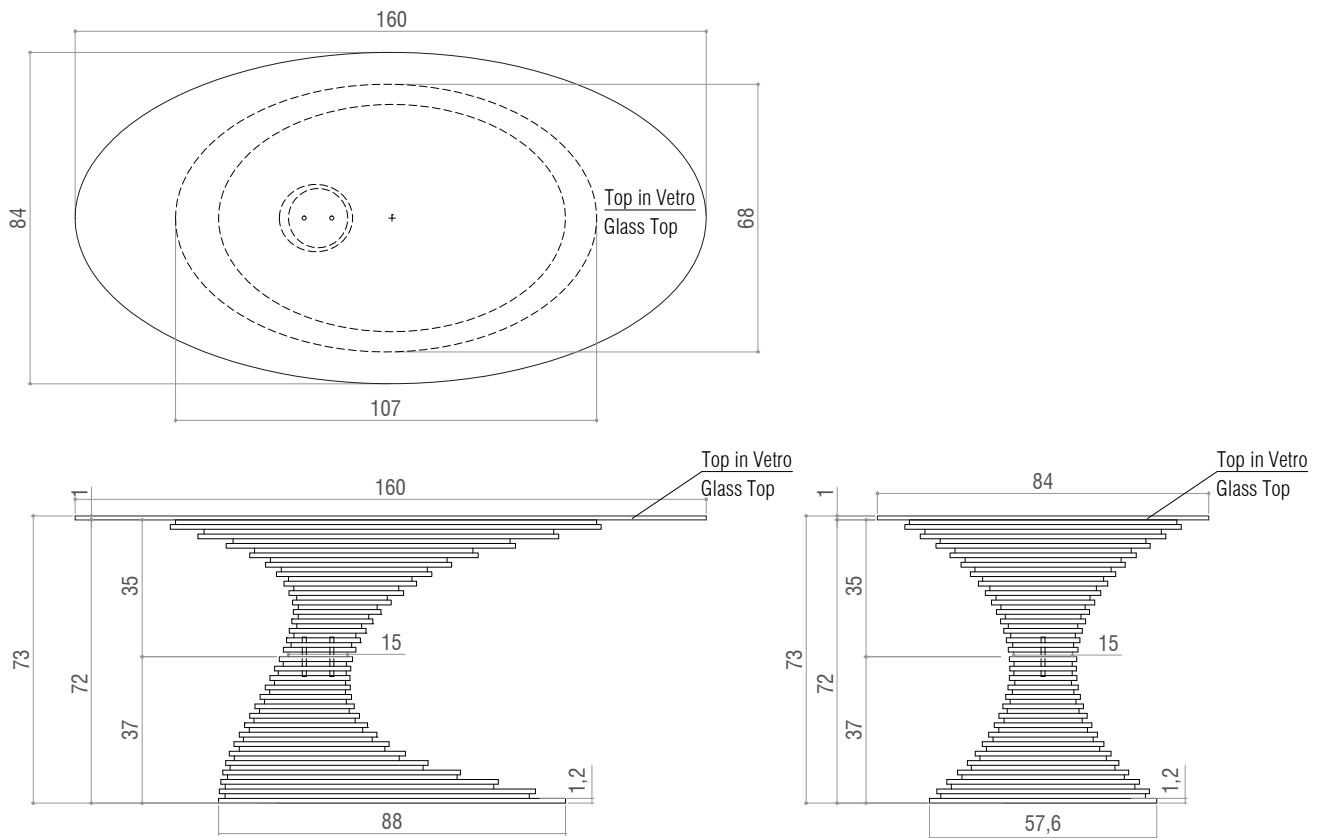

kreoo

Capsule collection USA

SCHEDA TECNICA / TECHNICAL DETAILS

VENUS

Dining Table