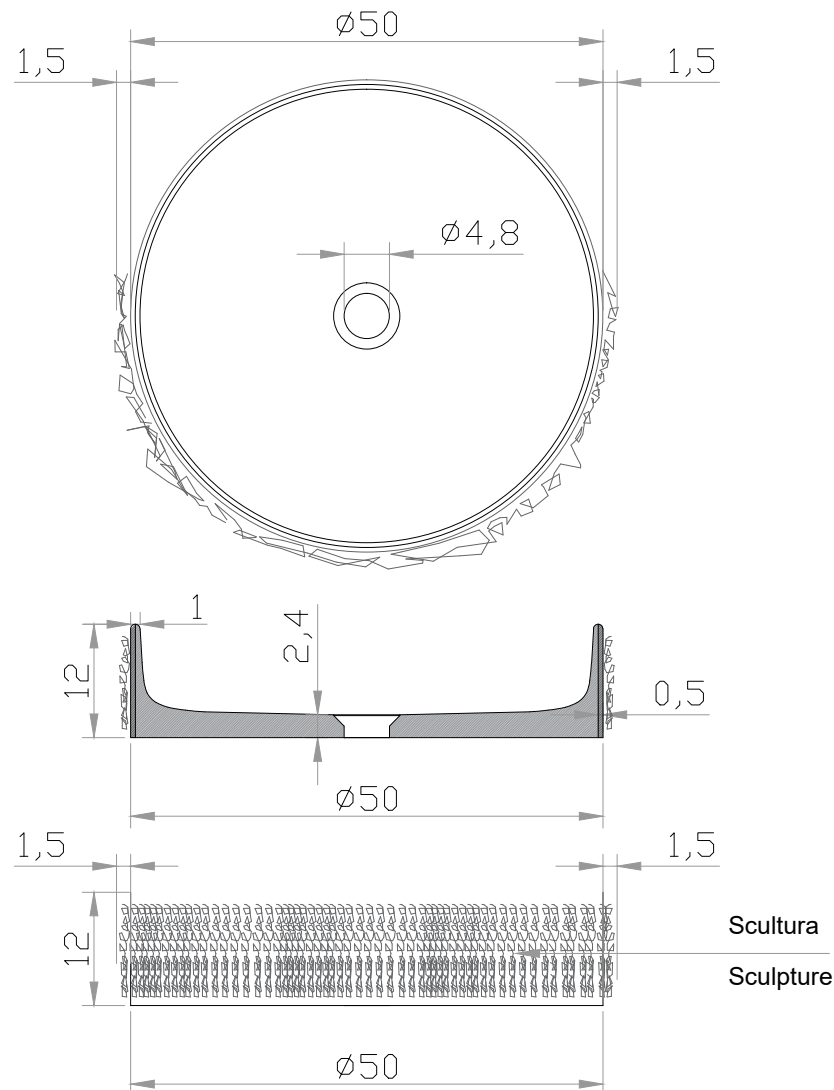

NOTE TECNICHE / TECHNICAL INFORMATION

DAME - Bowl

- Peso netto: 21,5 kg
- Volume cassa: 65 x 65 x 45 cm
- Peso lordo: 42 kg

- Finitura: il marmo ha finitura Kreoo (matt).
- Rubinetteria, piletta e componenti idrauliche non sono comprese.

DAME - Bowl

- *Net weight: 21,5 kg*
- *Crate volume: 65 x 65 x 45 cm*
- *Gross weight: 42 kg*

- *Marble finishing: Kreoo finish (matt).*
- *No drain, taps and plumbing features are included.*

DAME

Bowl

KIT PULIZIA / CLEANING KIT