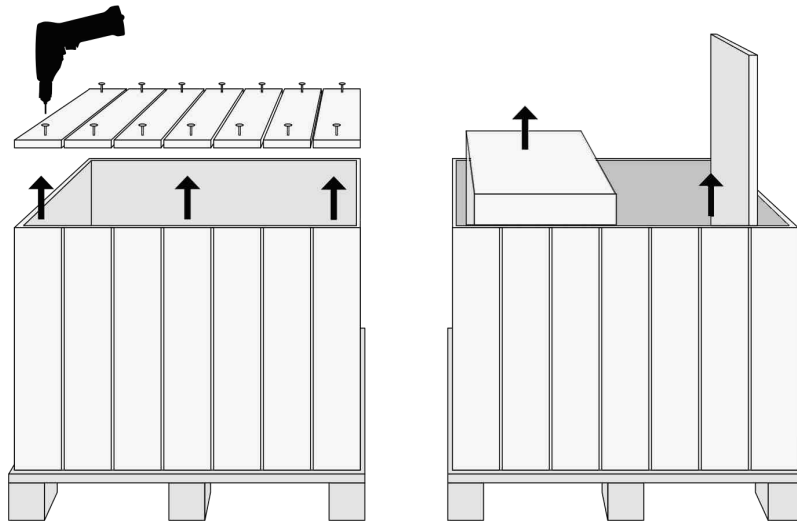

1. 1 Aprire l'imballo svitando le assi sul lato indicato come "lato da aprire".
2. 2 Rimuovere il pannello di apertura prendendolo nei punti indicati dalle frecce.

1. 1 Open up the crate by unscrewing the wooden boards on the opening side.
2. 2 Remove the opening board on the indicated marks.