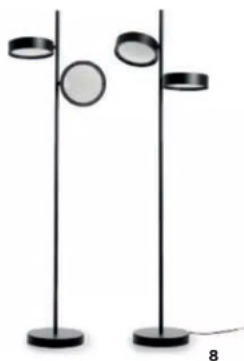

8

1. ARFLEX

Sedia **Lizzy** con struttura in legno massello di frassino curvato. Design David Dolcini.

Lizzy chair with curved solid ash wood frame. Design by David Dolcini.

2. POLIFORM

Tavolo **Neolith** in olmo nero o marmo Travertino. Il design è firmato Emmanuel Gallina.

Neolith table in black elm or Travertino marble. Design by Emmanuel Gallina.

3. PAOLO CASTELLI

Poltrona **Babou**. Disponibile per interni e outdoor, in un'ampia gamma di colori e finiture.

Babou armchair. Available for indoor and outdoor, in a wide range of colours and finishes.

4. VISIONNAIRE

Shibari, di Studiopepe, presenta uno schienale intrecciato, in pelliccia ecologica riciclata.

Shibari, by Studiopepe, features a woven backrest made of recycled eco-friendly fur.

5. EMU

Poltrona **Cabla** in acciaio inox, con tessuti e cuscineria per outdoor. Design Lucidi-Pevere.

Cabla armchair in stainless steel, with outdoor fabrics and cushions. Design by Lucidi-Pevere.

6. KREOO

Vasca **Pearl** di Alberto Apostoli. Esterno in marmo Olive Grey e interno con finitura madreperla.

Pearl bathtub by Alberto Apostoli. Exterior in Olive Grey marble and interior with mother-of-pearl finish.

7. FLEXFORM

Divano **Perry UP**, di Antonio Citterio, con base in metallo e struttura rivestita in piuma d'oca.

Perry UP sofa, by Antonio Citterio, with metal base and structure padded with goose down.

8. OLUCE

Lampada da terra **Berlin** di Christophe Pillet, finitura ottone anodizzato o nero opaco.

Berlin floor lamp by Christophe Pillet, anodised brass or matt black finish.