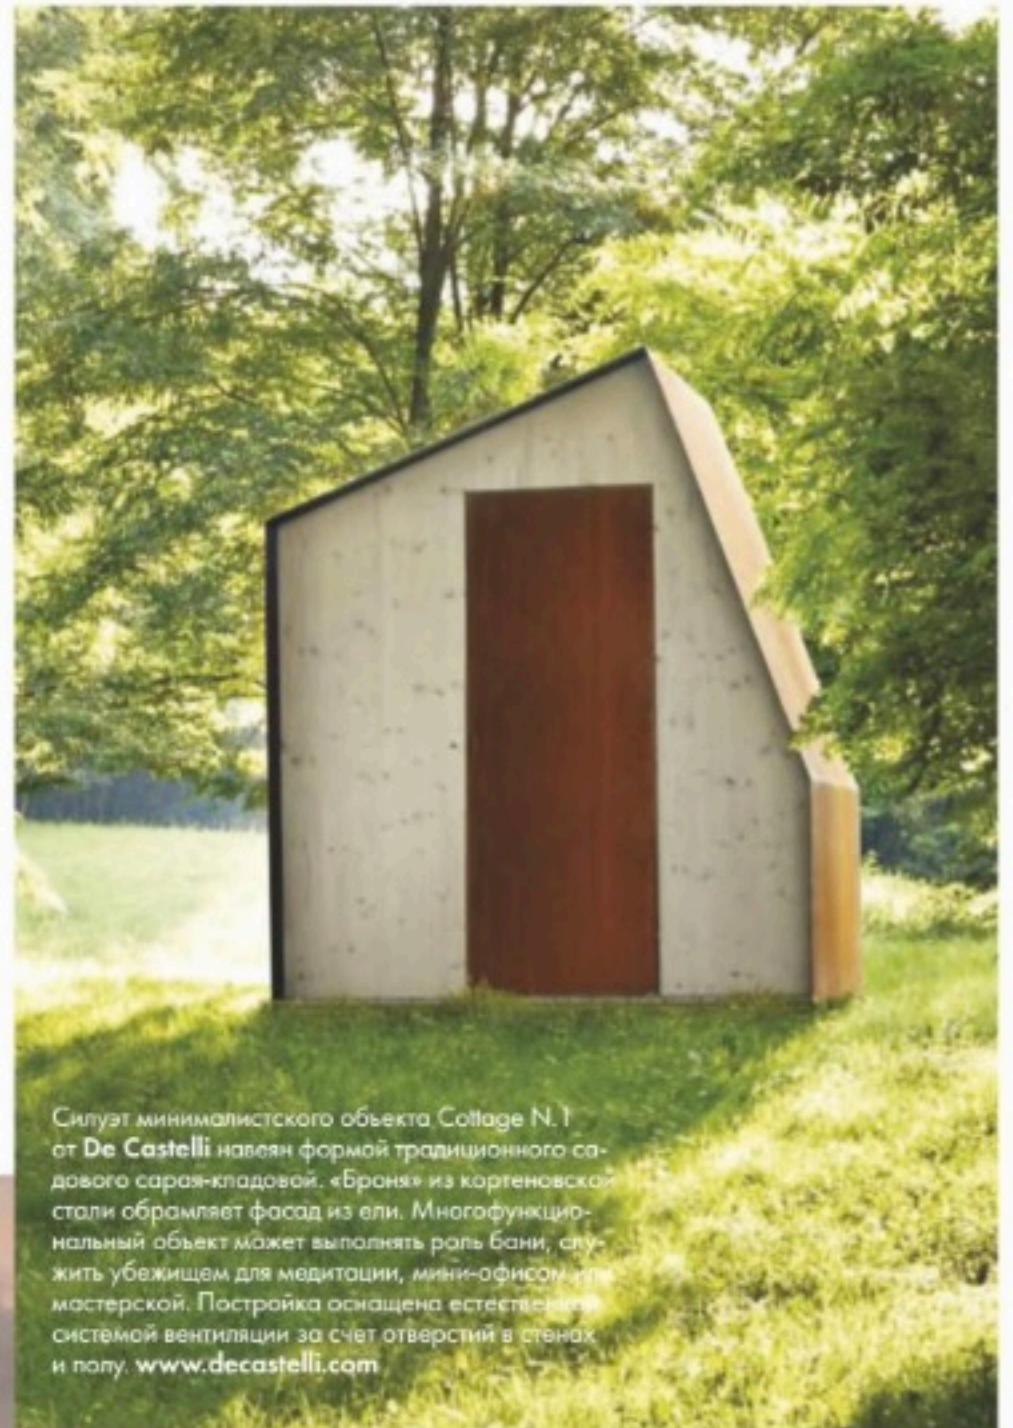

Скульптурные формы и выразительные силуэты, интегрированные в пространство, наполняют его новыми смыслами, создавая эффект дополненной реальности.

Решетчатая беседка **Ethimo Hut** с круглым диваном — идеальное место для романтического уединения в саду или дневного сна на свежем воздухе. Многофункциональный объект отличается приятными размерами — ширина его основания составляет 280 см, а высота 320 см. www.ethimo.com

Проект частного дома **Correi Shell House** в Серебряном Бору разработан архитектором Александрой Федоровой. Во внешней и внутренней отделке здания широко использованы керамические плиты **Laminam** больших размеров — 1000 x 3000 x 5 мм. На фото: фасады первого этажа облицованы плитами **Oxide/Moro** с эффектом ржавчины. Стены второго этажа на заднем плане облицованы светлыми плитами **I Naturali/Pietra di Savoia Grigia Bocciardata**, www.laminamrus.com

Напоминающие гигантскую морскую гальку объекты **Pavé Stone** совмещают функции садовой скульптуры и предметов мебели. Гладкие валуны из мрамора и дерева **Pavé Stone**, размещенные у бассейна или на лужайке, могут быть использованы в качестве сидений, столиков и просто для украшения пространства. **Kreoo**, www.kreoo.com

ДЕТАЛИ САДОВАЯ МЕБЕЛЬ

Садовая ширма Pop сделана из устойчивого к коррозии металла и окрашена влагостойким порошковым покрытием, цвет которого можно выбрать из 200 оттенков. Совмещенная с кашпо для растений ширма выполняет функцию садовой шпалеры. Установленная на веранде, патио или в саду решетчатая перегородка помогает создавать приватные участки и красиво зонировать пространство. **Vestre**, www.vestre.com