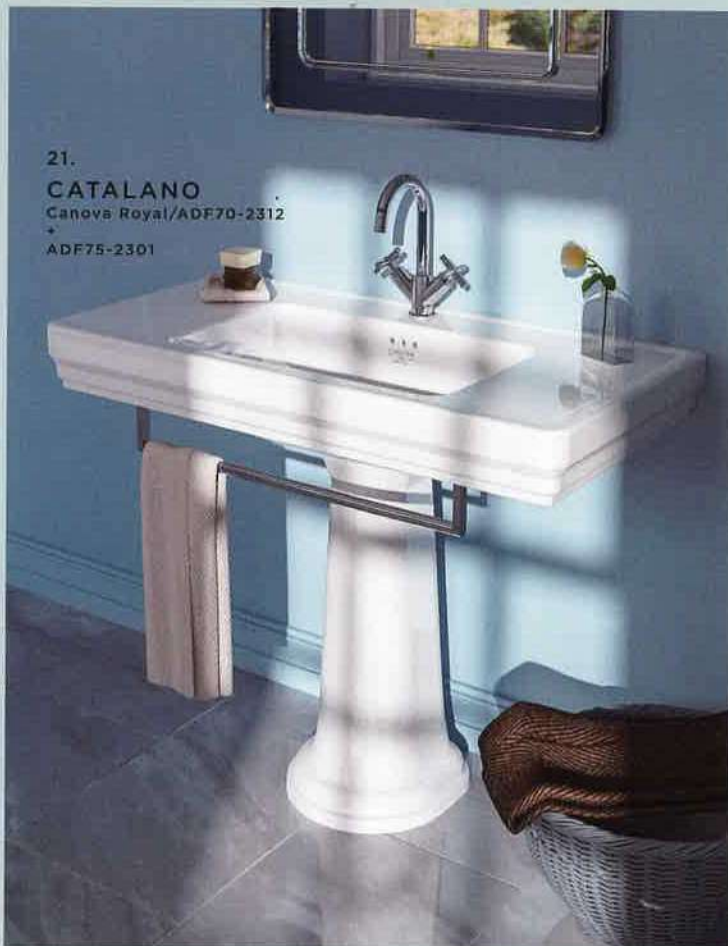

POWDER ROOM

21.両サイドにカウンター、前面にオプションのタオルバーを備え、機能性の高いCATALANOのペDESTAL型陶器製洗面器「ADF70-2312」。オーバーフロー付き(W1050×D540×H150)136,000円 脚部「ADF75-2301」(W305×D185×H660)42,400円 共に納期:約1週間(在庫による)/大洋金物Tform事業部

22.真鍮に耐久性のあるカラー塗料を施したタオルバー「640383」。端部はデコラティブなデザインだが、ブルーの色合いがカジュアルな雰囲気演出する。全5色(W764×D100×H70)11,200円 納期:3~4日(在庫による)/ゴリキアイランド

23.Philippe Starckが手掛けたDURAVITのベッセル型洗面器「232848」は、縁を厚さ5mmと薄く仕上げ、底面に緩い傾斜を施してラインが際立つデザインに。耐衝撃性に優れた新素材「Dura-Ceram®」を採用。オーバーフローなし(φ480×H75)127,000円 納期:2週間/デュラビット・ジャパン

24.クロス型のハンドルや太めのスパウトがインダストリアルな雰囲気を放つ、BRIZOの壁付け水栓「T65798LF-SL」。アメリカ環境庁(EPA)が定めた節水基準をクリアしている。全5色(H88×L232)146,000円 納期:5週間/ロッキーズコーポレーション

25.セラトレーディングのグースネック型自動水栓「CET960RG」。手軽に吐水・止水できるほか、ハンドルが不要なためカウンターをすっきり見せられる。写真のゴールドのほかクロームも展開(H174×L118×A94)196,000円 納期:要問い合わせ/セラトレーディング

26.Kreooのベッセル型洗面器「Gong」はチベットの仏具、シンギングボウルからインスピレーションを得たデザイン。ゴールドの塗装を施し、黒い大理石で引き締めているためモダンな空間に合わせやすい(W600×D375×H120/247)998,000円 納期:4~5カ月/カネジン

21.
CATALANO
Canova Royal/ADF70-2312
+
ADF75-2301