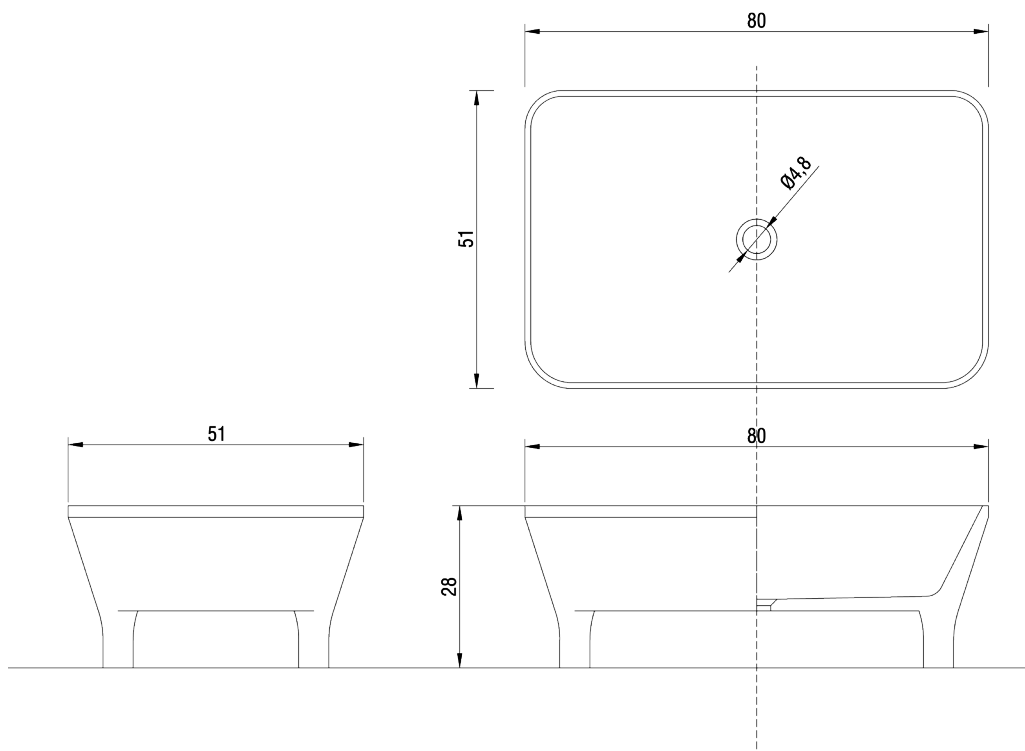

Loto 01 80 cm design Enzo Berti

NOTE TECNICHE / TECHNICAL INFORMATION

Loto 01 60 cm	- Peso netto: 30 kg - Volume della cassa: 75 x 55 x h 55 cm
Loto 01 80 cm	- Peso lordo: 60 kg - Peso netto: 45 kg - Volume della cassa: 100 x 70 x h 55 cm - Peso lordo: 75 kg
Loto Easel small	- Peso netto: 10 kg - Volume della cassa: 100 x 64 x 40 cm
Loto Easel	- Peso netto: 15 kg - Volume della cassa: 100 x 80 x 50 cm

- Finitura: il marmo ha finitura matt (opaca), adatto anche per l'esterno.
- Non apportare modifiche al prodotto tali da compromettere la stabilità della struttura.

<i>Loto 01 60 cm</i>	<i>- Net weight: 30 kg - Crate volume: 75 x 55 x h 55 cm</i>
<i>Loto 01 80 cm</i>	<i>- Gross weight: 60 kg - Net weight: 45 kg - Crate volume: 100 x 70 x 55 cm - Gross weight: 75 kg</i>
<i>Loto Easel small</i>	<i>- Net weight: 10 kg - Crate volume: 100 x 60 x 40 cm</i>
<i>Loto Easel</i>	<i>- Net weight: 15 kg - Crate volume: 100 x 80 x 50 cm</i>

- *Marble finishing: matt, suitable for outdoor.*
- *Do not make changes that could compromise the structures.*

Loto 01 60 cm

Loto 01 80 cm

Loto 01 60 cm easel small

Loto 01 80 cm easel