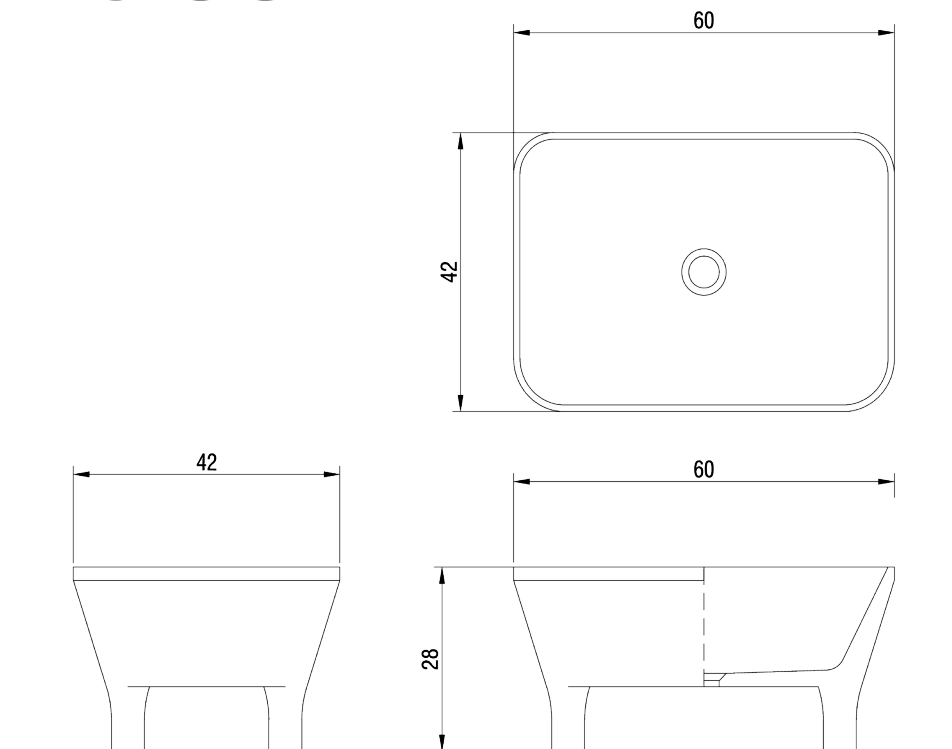

Loto 01 60 cm