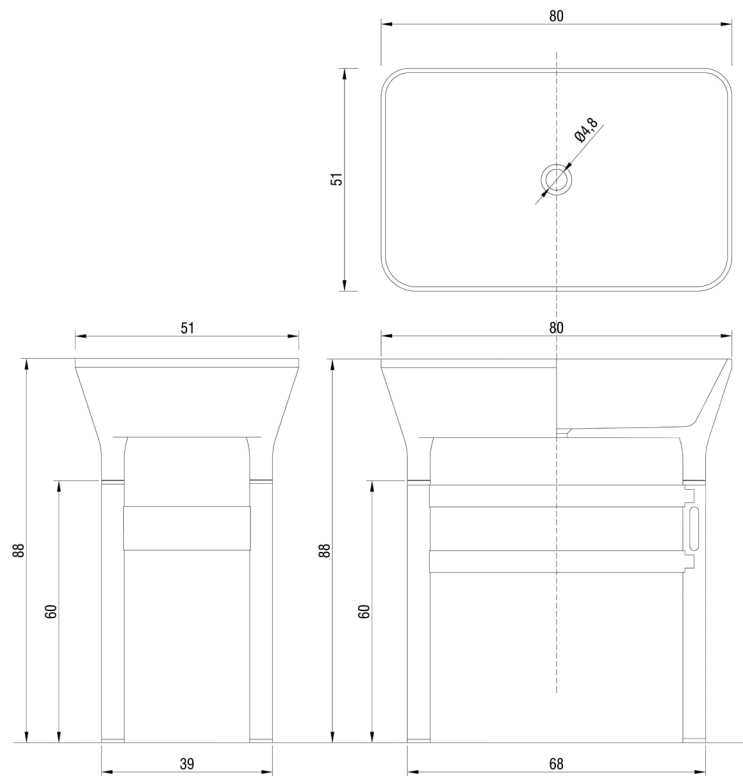

Loto 01 80 cm design Enzo Berti

NOTE TECNICHE / TECHNICAL INFORMATION

Loto 01 60 cm	- Peso netto: 30 kg - Volume della cassa: 75 x 55 x h 55 cm
Loto 01 80 cm	- Peso lordo: 60 kg - Peso netto: 45 kg - Volume della cassa: 100 x 70 x h 55 cm - Peso lordo: 75 kg
Loto Easel small	- Peso netto: 10 kg - Volume della cassa: 100 x 64 x 40 cm
Loto Easel	- Peso netto: 15 kg - Volume della cassa: 100 x 80 x 50 cm

- Finitura: il marmo ha finitura matt (opaca), adatto anche per l'esterno.
- Non apportare modifiche al prodotto tali da compromettere la stabilità della struttura.

<i>Loto 01 60 cm</i>	<i>- Net weight: 30 kg - Crate volume: 75 x 55 x h 55 cm</i>
<i>Loto 01 80 cm</i>	<i>- Gross weight: 60 kg - Net weight: 45 kg - Crate volume: 100 x 70 x 55 cm - Gross weight: 75 kg</i>
<i>Loto Easel small</i>	<i>- Net weight: 10 kg - Crate volume: 100 x 60 x 40 cm</i>
<i>Loto Easel</i>	<i>- Net weight: 15 kg - Crate volume: 100 x 80 x 50 cm</i>

- *Marble finishing: matt, suitable for outdoor.*
- *Do not make changes that could compromise the structures.*

Loto 01 60 cm

Loto 01 80 cm

Loto 01 60 cm easel small

Loto 01 80 cm easel