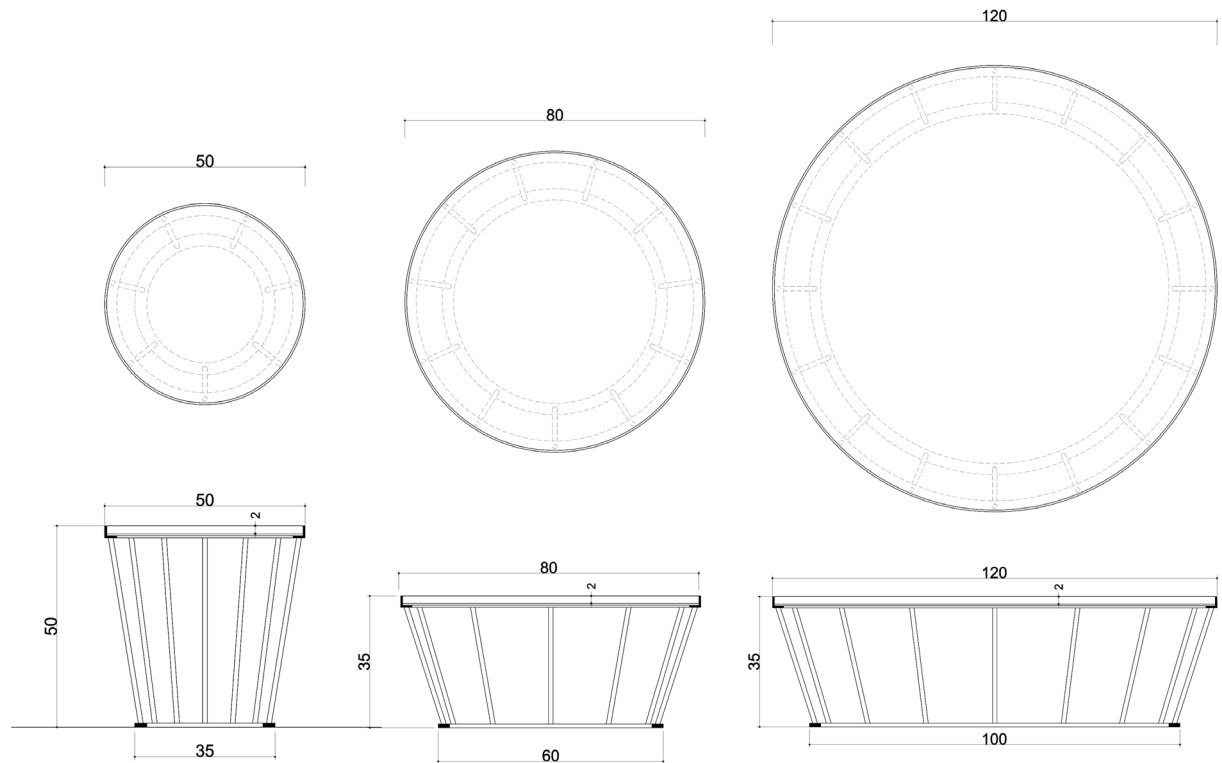

Dora mini

Dora medium

Dora Maxi

KIT PULIZIA / CLEANING KIT

PULIZIA QUOTIDIANA: pulire con normali detersivi di tipo neutro a basso contenuto alcalino. Si sconsiglia l'uso di prodotti aggressivi quali anti-calcare, acidi, abrasivi, sgrassanti, alcool.

PULIZIA STRAORDINARIA: quando si desidera ravvivare il colore del marmo si consiglia:
<http://www.kreoo.net/schedeprodotti/filastoneplus.pdf>

ORDINARY CLEANING: clean with normal neutral detergents with low alkaline content. We do not recommend the use of aggressive products such as anti-lime, acids, abrasives, degreasers, alcohol.

EXTRA-ORDINARY CLEANING: to revitalise marble color we suggest
<http://www.kreoo.net/schedeprodotti/filastoneplus.pdf>