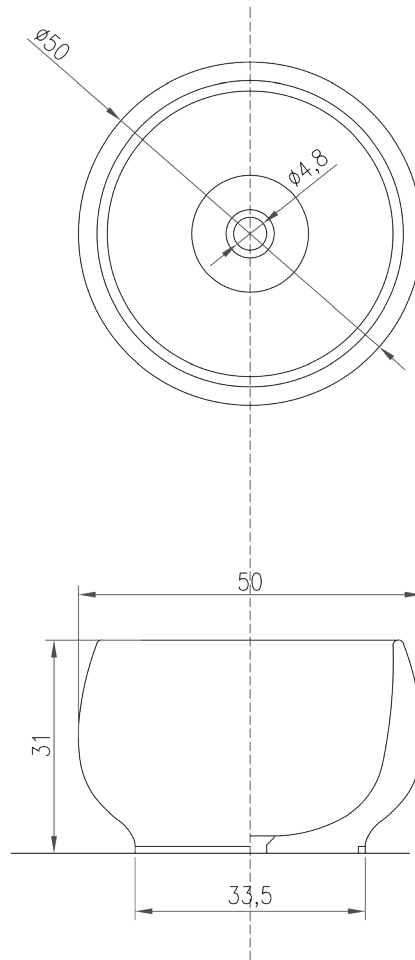

Bubbles

- Peso netto: 30 kg
- Volume della cassa: 75 x 75 x h 55 cm
- Peso lordo: 80 kg

- Finitura: il marmo ha finitura matt (opaca), adatto anche per l'esterno.
- Non apportare modifiche al prodotto tali da compromettere la stabilità della struttura.

Bubbles

- *Net weight: 30 kg*
- *Crate volume: 75 x 75 x h 55 cm*
- *Gross weight: 80 kg*

- *Marble finishing: matt, suitable for outdoor.*
- *Do not make changes that could compromise the structures.*

KIT PULIZIA / CLEANING KIT