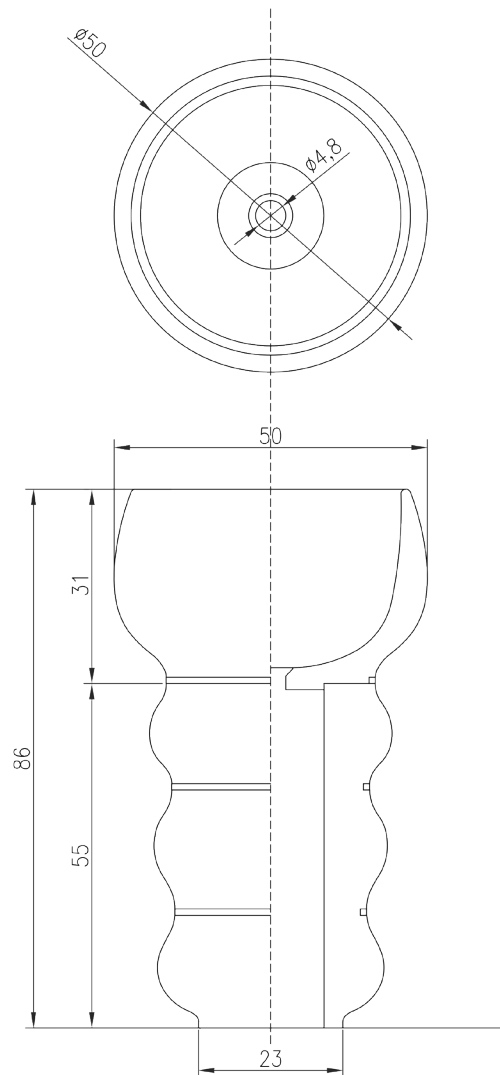

NOTE TECNICHE / TECHNICAL INFORMATION

Bubbles

- Peso netto: 130 kg
- Volume della cassa: 65 x 65 x h 100 cm
- Peso lordo: 180 kg

- Finitura: il marmo ha finitura matt (opaca), adatto anche per l'esterno.
- Bubbles freestanding è arricchito con dei profili in ottone color oro galvanizzato lucido.
- La combinazione doppio colore è considerata una personalizzazione rispetto alle finiture standard.
- Non apportare modifiche al prodotto tali da compromettere la stabilità della struttura.

Bubbles

- *Net weight: 130 kg*
- *Crate volume: 65 x 65 x h 100 cm*
- *Gross weight: 180 kg*

- *Marble finishing: matt, suitable for outdoor.*
- *Bubbles freestanding is enriched with galvanized golden brass profiles.*
- *Double colour combination is considered a customization from the standard finishes.*
- *Do not make changes that could compromise the structures.*