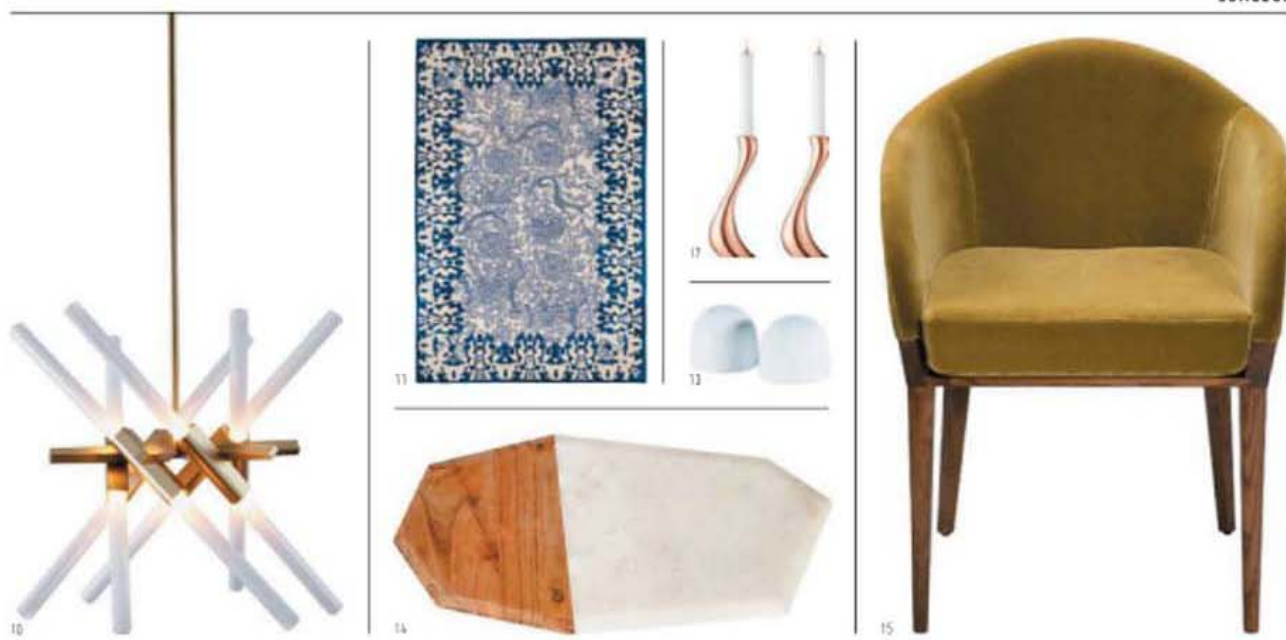

POR DANIELA CHARLES

RECÁMARA

1. Sillón 'Mellow' de **Federica Capitani** para **Moreno** / 2. Edredón de **H&M Home** / 3. Edredón de **H&M Home**
/ 4. Cojín 'Tiny Mirror' de **Day Birger Et Mikkelsen** / 5. Sujeta libros 'Lito Eye' de **L'Objet** / 6. Mueble para televisión 'Mixte' de **Mauro Lipparini** para **Ligne Roset**
/ 7. Cama 'Viktor' de **Baxter** / 8. Espejo 'Vitral' de **Inga Sempé** para **Magis** / 9. Lámpara de techo de **BoConcept**